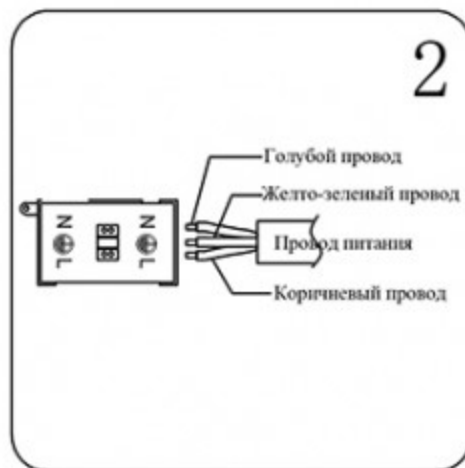

Инструкция

Модель:07868-2

1.Монтаж:

2.Параметры:

Напряжение:	AC220V	Частота:	50Гц
Цоколь:	G9	Мощность:	10Вт

3.Примечание:

1. Не прикасайтесь к лампочке, когда она светится.
2. Обратитесь к квалифицированному электрику в случае возникновения проблем.
3. Для ремонта используйте подходящие по характеристикам запасные элементы.
4. Не очищайте светильник водой.
5. Для защиты окружающей среды, пожалуйста, аккуратно обращайтесь с полиэтиленовым пакетом и пенопластом.