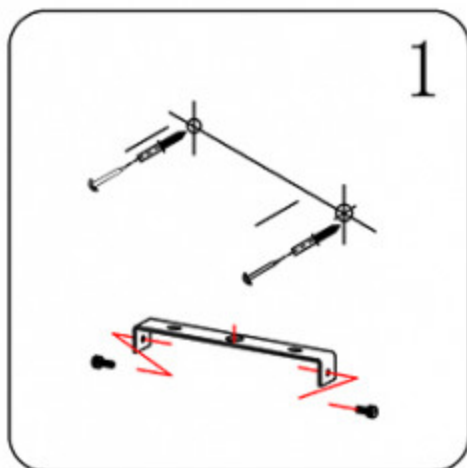

Инструкция

Модель:07868-2

1.Монтаж:

2.Параметры:

Напряжение:	AC220V	Частота:	50Гц
Цоколь:	G9	Мощность:	10Вт

3.Примечание:

1. Не прикасайтесь к лампочке, когда она светится.
2. Обратитесь к квалифицированному электрику в случае возникновения проблем.
3. Для ремонта используйте подходящие по характеристикам запасные элементы.
4. Не очищайте светильник водой.
5. Для защиты окружающей среды, пожалуйста, аккуратно обращайтесь с полиэтиленовым пакетом и пенопластом.