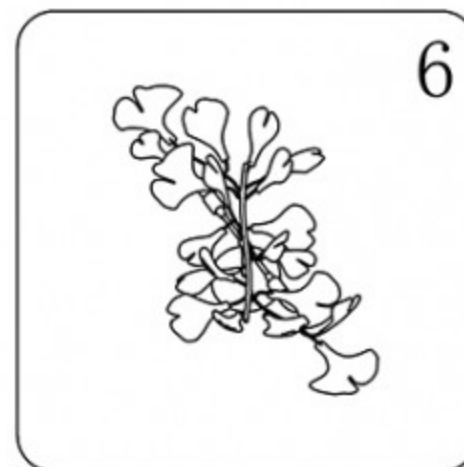

Инструкция

Модель:07868-2

1.Монтаж:

2.Параметры:

Напряжение:	AC220V	Частота:	50Гц
Цоколь:	G9	Мощность:	10Вт

3.Примечание:

1. Не прикасайтесь к лампочке, когда она светится.
2. Обратитесь к квалифицированному электрику в случае возникновения проблем.
3. Для ремонта используйте подходящие по характеристикам запасные элементы.
4. Не очищайте светильник водой.
5. Для защиты окружающей среды, пожалуйста, аккуратно обращайтесь с полиэтиленовым пакетом и пенопластом.