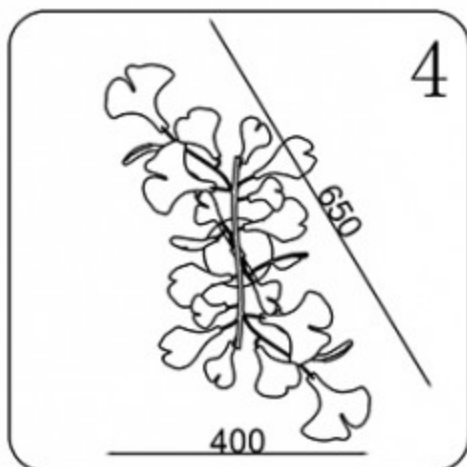

Инструкция

Модель:07868-2

1.Монтаж:

2.Параметры:

Напряжение:	AC220V	Частота:	50Гц
Цоколь:	G9	Мощность:	10Вт

3.Примечание:

1. Не прикасайтесь к лампочке, когда она светится.
2. Обратитесь к квалифицированному электрику в случае возникновения проблем.
3. Для ремонта используйте подходящие по характеристикам запасные элементы.
4. Не очищайте светильник водой.
5. Для защиты окружающей среды, пожалуйста, аккуратно обращайтесь с полиэтиленовым пакетом и пенопластом.