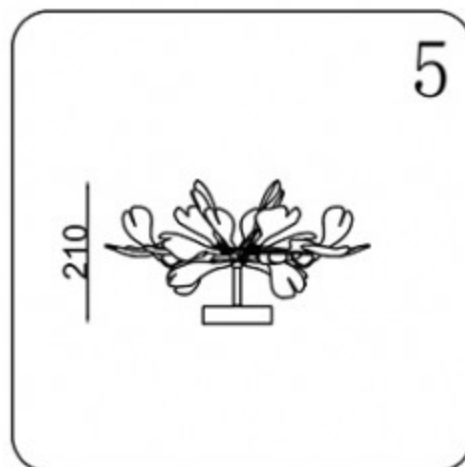

Инструкция

Модель:07868-2

1.Монтаж:

2.Параметры:

Напряжение:	AC220V	Частота:	50Гц
Цоколь:	G9	Мощность:	10Вт

3.Примечание:

1. Не прикасайтесь к лампочке, когда она светится.
2. Обратитесь к квалифицированному электрику в случае возникновения проблем.
3. Для ремонта используйте подходящие по характеристикам запасные элементы.
4. Не очищайте светильник водой.
5. Для защиты окружающей среды, пожалуйста, аккуратно обращайтесь с полиэтиленовым пакетом и пенопластом.