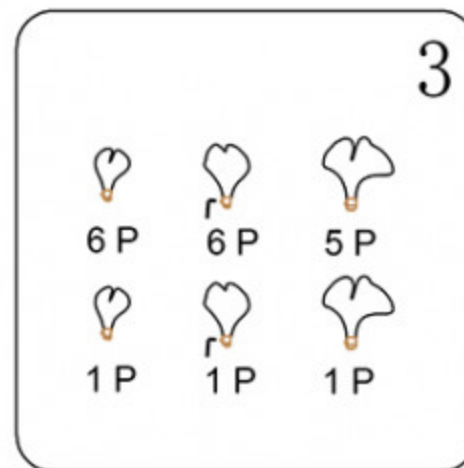

Инструкция

Модель:07868-2

1.Монтаж:

2.Параметры:

Напряжение:	AC220V	Частота:	50Гц
Цоколь:	G9	Мощность:	10Вт

3.Примечание:

1. Не прикасайтесь к лампочке, когда она светится.
2. Обратитесь к квалифицированному электрику в случае возникновения проблем.
3. Для ремонта используйте подходящие по характеристикам запасные элементы.
4. Не очищайте светильник водой.
5. Для защиты окружающей среды, пожалуйста, аккуратно обращайтесь с полиэтиленовым пакетом и пенопластом.